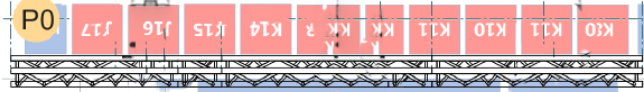

A1 A2 A3 A4 A5 A6 A7 A8 A9 A10 A11 A12 A13 A14 A15 A16 A17 A18 A19 A20 A21 A22 A23 A24

C19	C20	C21	C22	C18	C17	C16	C15	C14	C13	C12	C11	C10	C9	C8	C7	C6	C5	C4	C3				
D19	D20	D21	D22	D23	D24	D18	D17	D16	D15	D14	D13	D12	D11	D10	D9	D8	D7	D6	D5	D4	D3	D2	D1
E19	E20	E21	E22	E23	E24	E18	E17	E16	E15	E14	E13	E12	E11	E10	E9	E8	E7	E6	E5	E4	E3	E2	E1
F19	F20	F21	F22	F23	F24	F18	F17	F16	F15	F14	F13	F12	F11	F10	F9	F8	F7	F6	F5	F4	F3	F2	F1
G19	G20	G21	G22	G23	G24	G18	G17	G16	G15	G14	G13	G12	G11	G10	G9	G8	G7	G6	G5	G4	G3	G2	G1
H19	H20	H21	H22	H23	H24	H18	H17	H16	H15	H14	H13	H12	H11	H10	H9	H8	H7	H6	H5	H4	H3	H2	H1
I19	I20	I21	I22	I23	I24	I18	I17	I16	I15	I14	I13	I12	I11	I10	I9	I8	I7	I6	I5	I4	I3	I2	I1
J19	J20	J21	J22	J23	J24	J18	J17	J16	J15	J14	J13	J12	J11	J10	J9	J8	J7	J6	J5	J4	J3	J2	J1
K19	K20	K21	K22	K23	K24	K18	K17	K16	K15	K14	K13	K12	K11	K10	K9	K8	K7	K6	K5	K4	K3	K2	K1

- découpe ETC 575W
- PAR
- PC 1Kw Robert Julia 306H
- PC 500W
- PAR LED

Regie

62 places

Straponin amovible

132 places