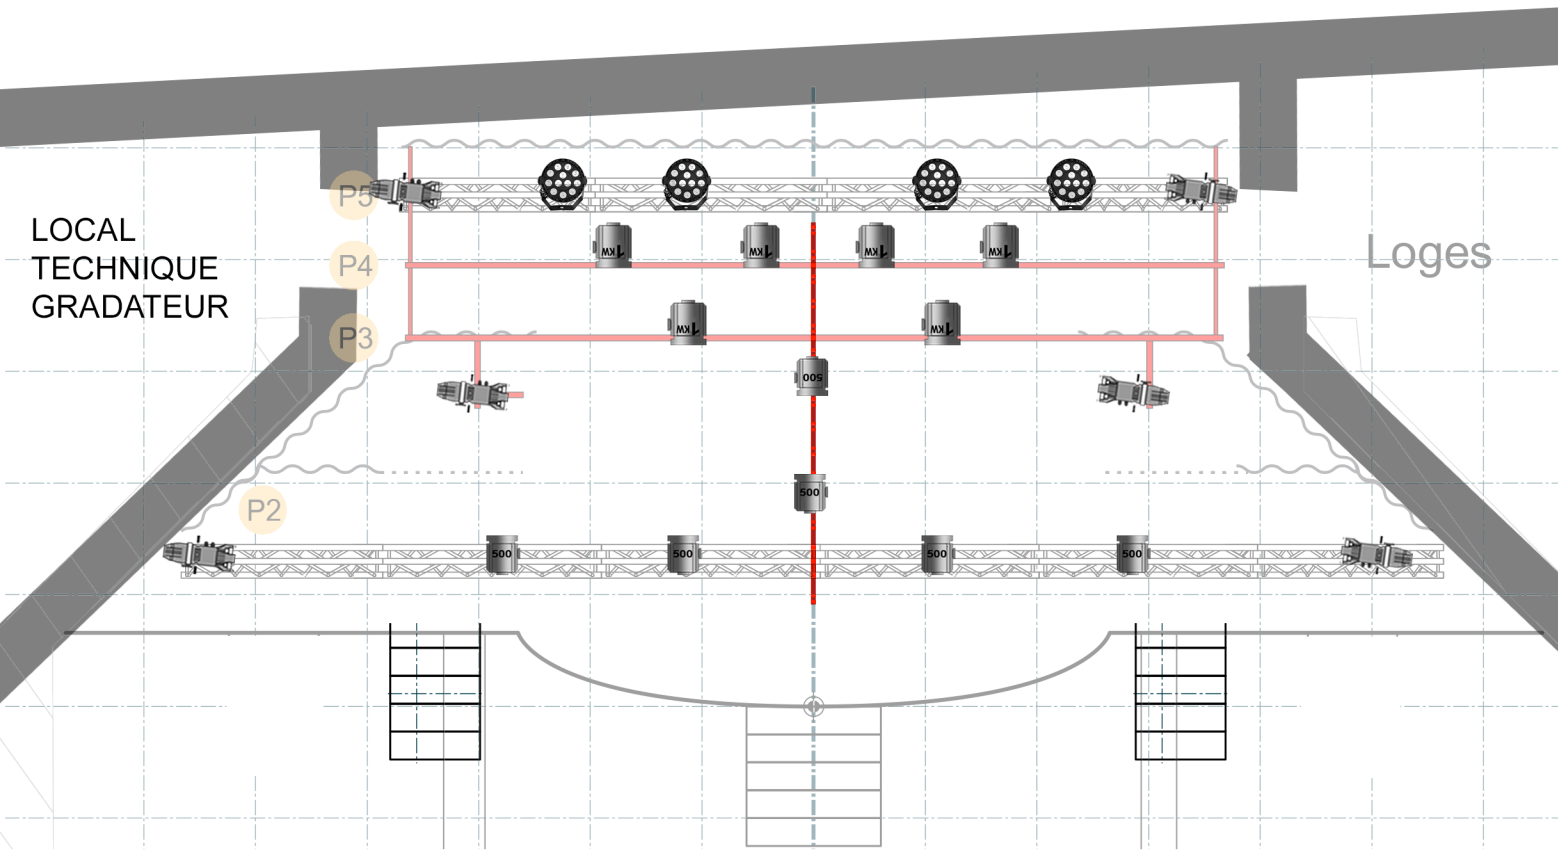

LOCAL
TECHNIQUE
GRADATEUR

Loges

decoupe ETC 575W

PAR

PC 1Kw Robert Julia 306H

PC 500W

PAR LED

Régie

62 places

Strapontin amovible