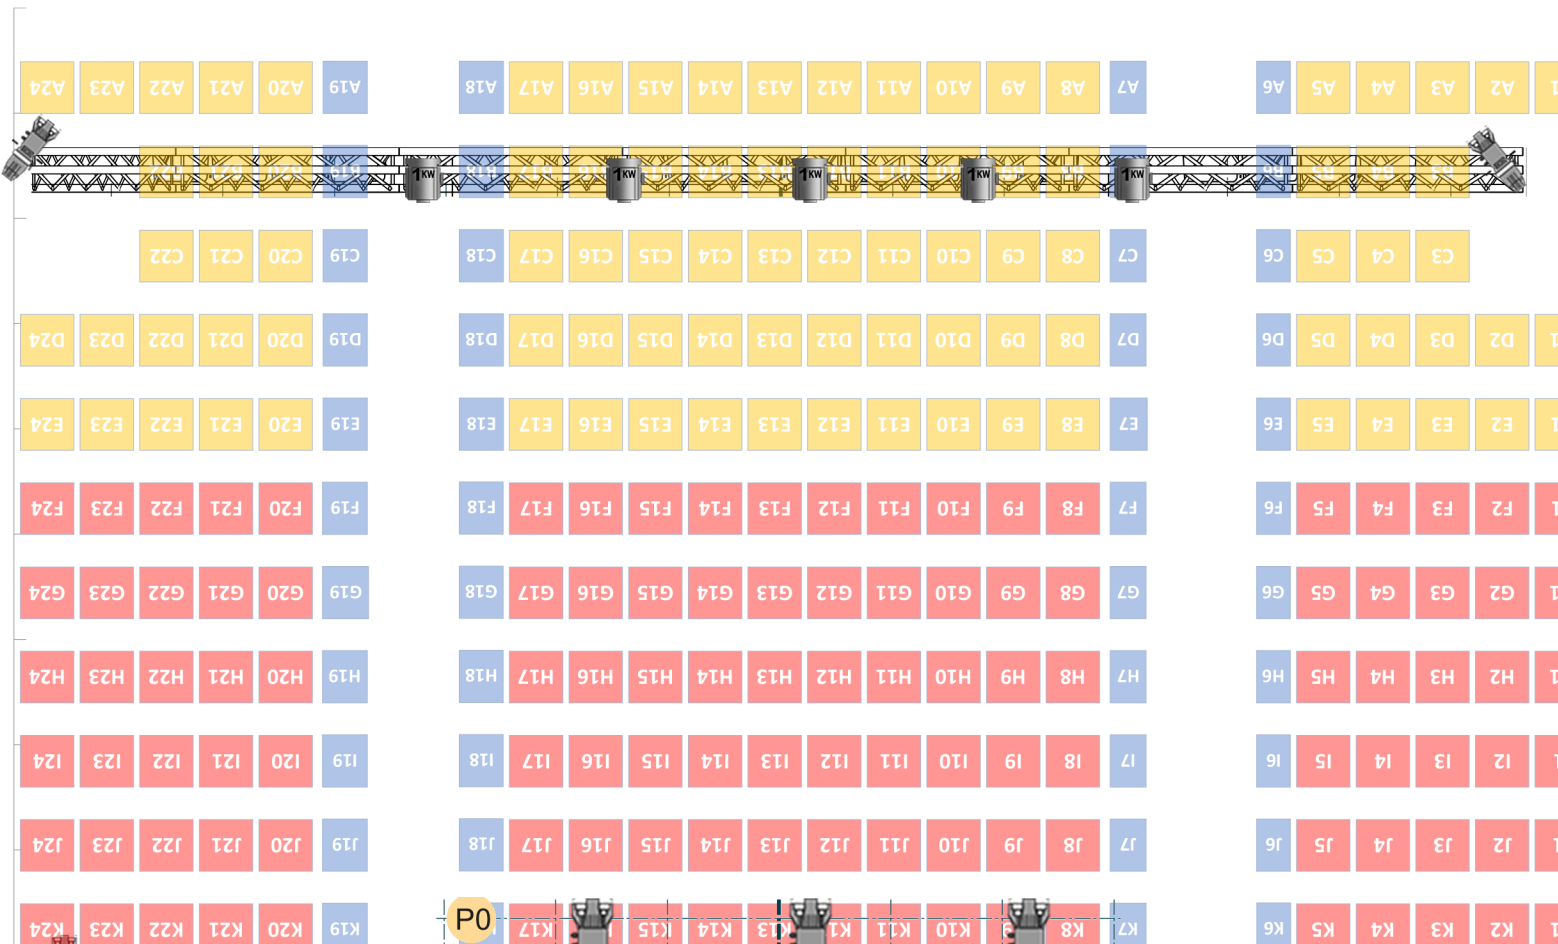

LOCAL
TECHNIQUE
GRADATEUR

Loges

decoupe ETC 575W

PAR

PC 1Kw Robert Julia 306H

PC 500W

PAR LED

Régie

62 places

Strapontin amovible